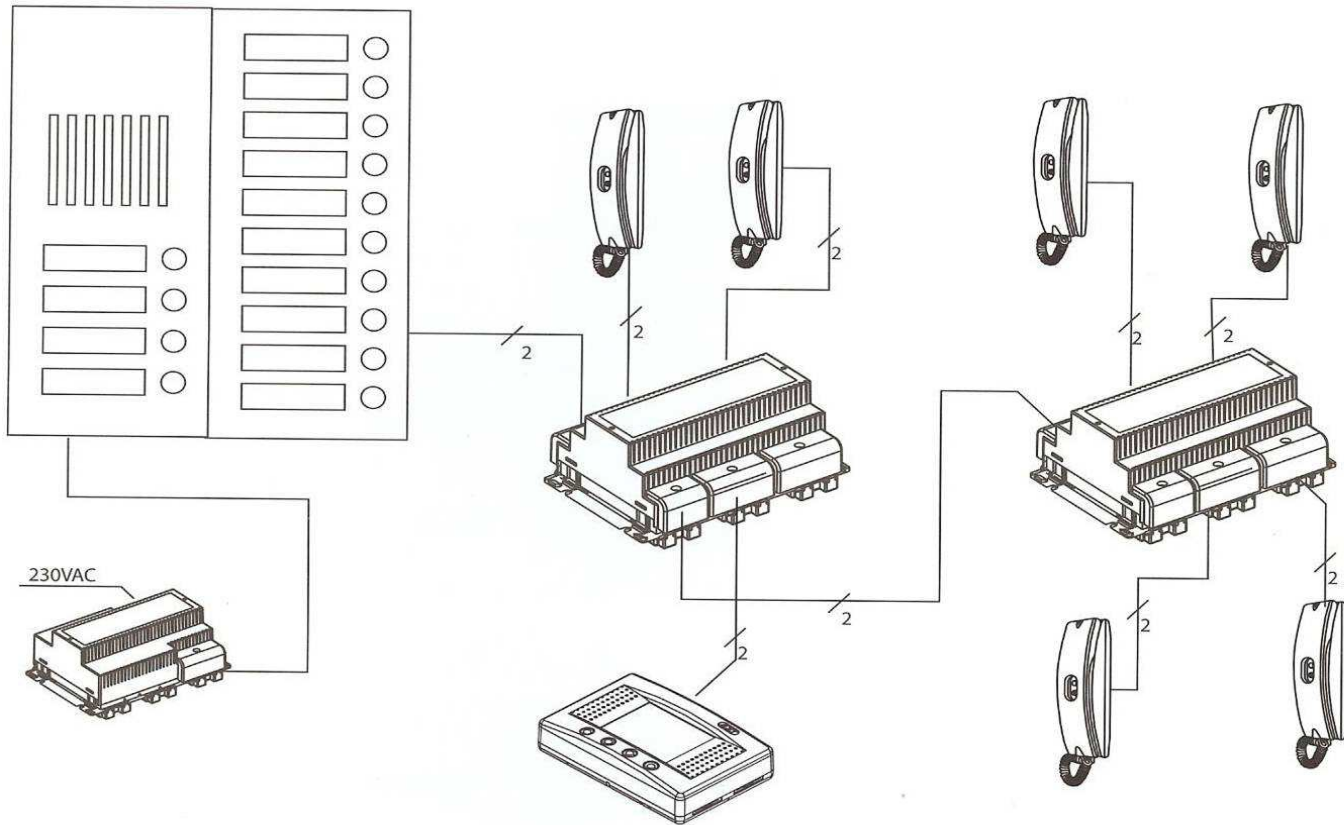

BUS

4 fils - 4 wires

PLANS - SCHEMAS

Système d'interphone audio et video 2 fils 1 entrée avec combiné en série

Cette solution offre les avantages du système de bus, mais à un prix significativement plus faible, les combinés sont des combinés standard pour appel modulé

Matérielle nécessaires pour équipement audio

1 alimentation 218218

1 platine n boutons

1 ampli B4212000

1 carte B2130008 ou une ou plus B2130016

1 carte B413103

n combinés modèles 22210B ou compatible

System with doorphone and video door-phone 2 wire 1 entrance with doorphone in series