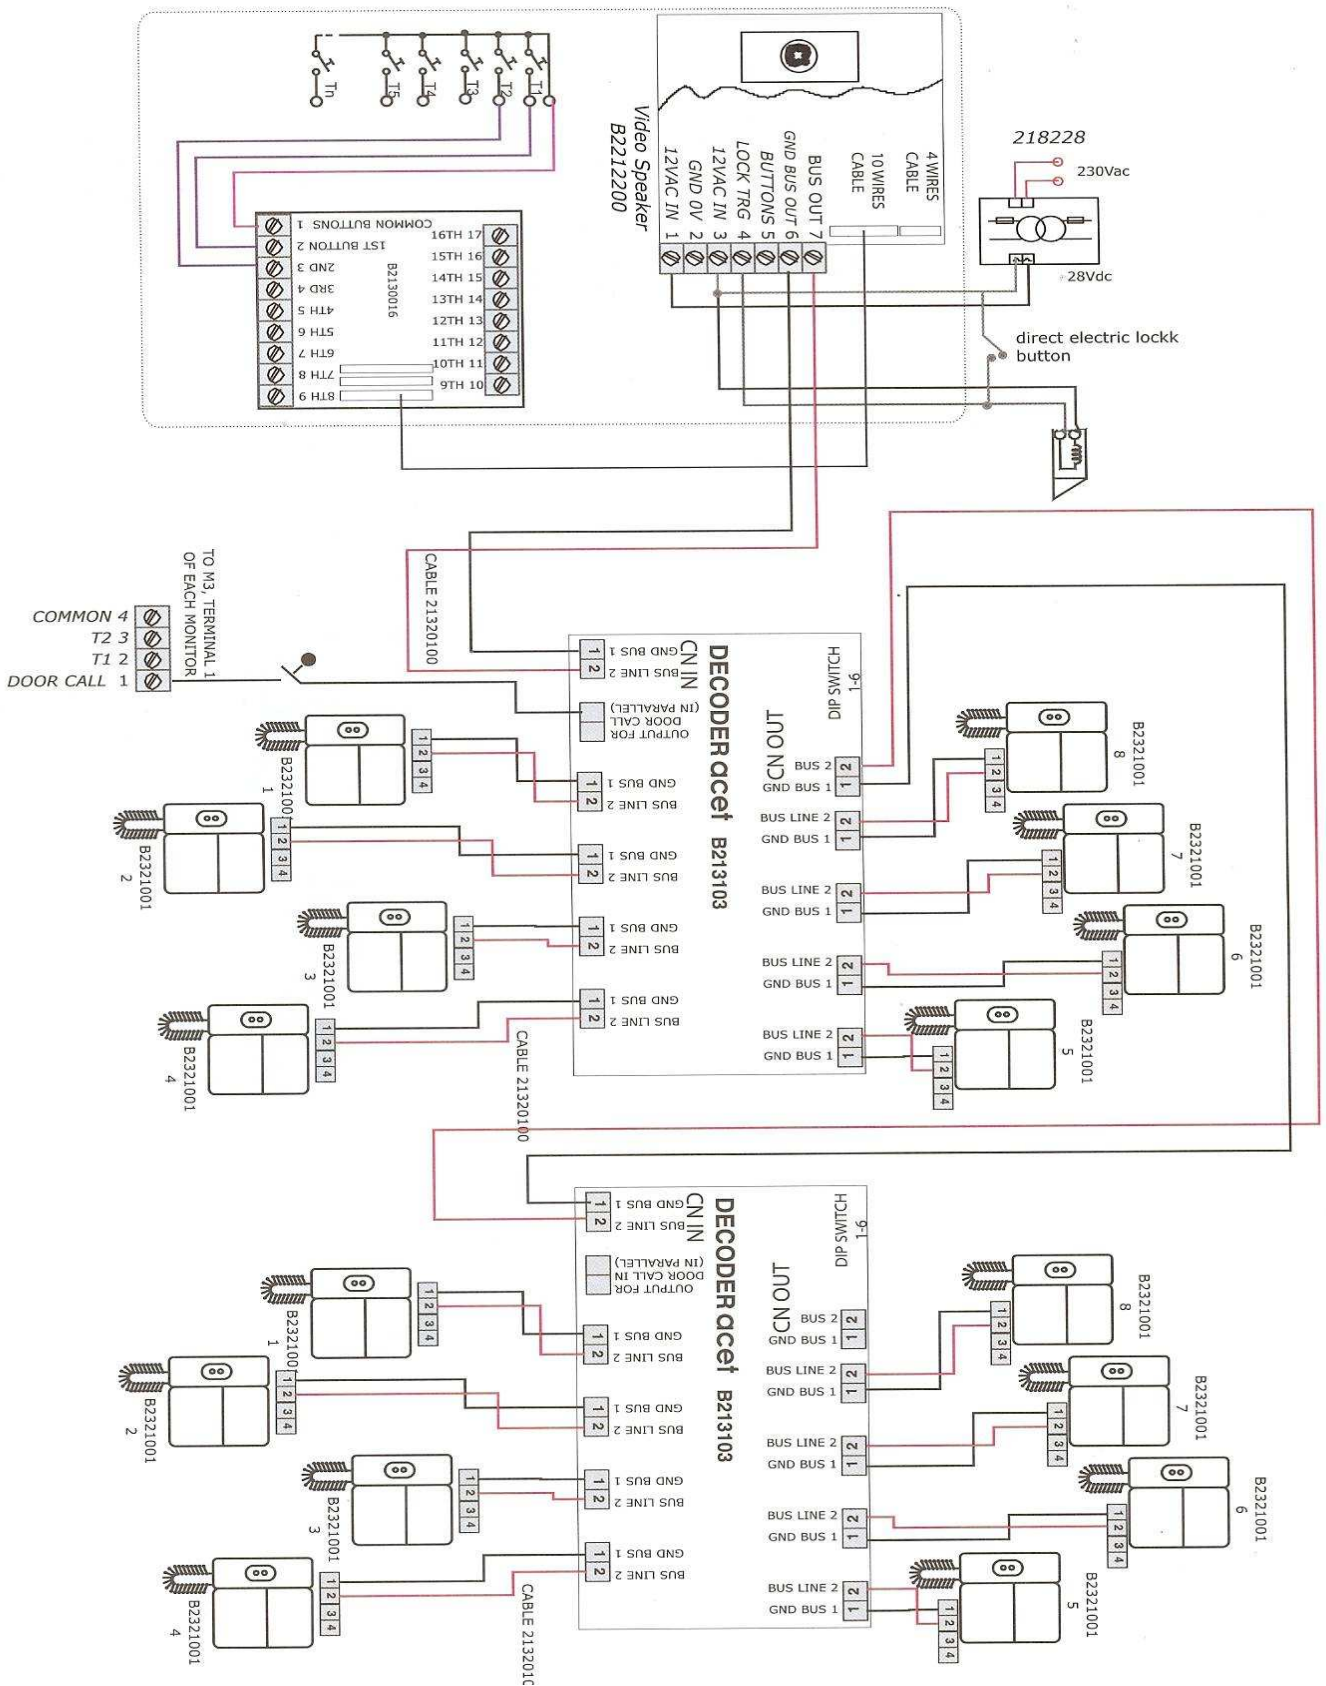

BUS

2 fils - 2 wires

PLANS - SCHEMAS

J. M. Promitzer Elektronik

BUS

4 fils - 4 wires

- Installation facile grâce au bus 4-fils pour système video et 2 fils pour système audio
- Jusqu'à 1024 utilisateurs
- Excellente qualité audio
- Disponibilité des caméras de haute qualité avec le processeur Sony ex-view
- Utilisation d'un circuit voice qui informent l'état du système pour faciliter l'utilisation du système et pour permettre l'accessibilité aux personnes aveugles
- Possibilité de signaux visuels l'état du système pour faciliter l'utilisation pour les personnes malentendants
- Simplicité dans la création de codes d'adresse de l'appel dans une version avec clavier à codes
- Haute sécurité de fonctionnement et la robustesse
- Large gamme d'accessoires pour permettre la flexibilité de s'adapter aux différentes exigences
- Possibilité d'installations de longues distances