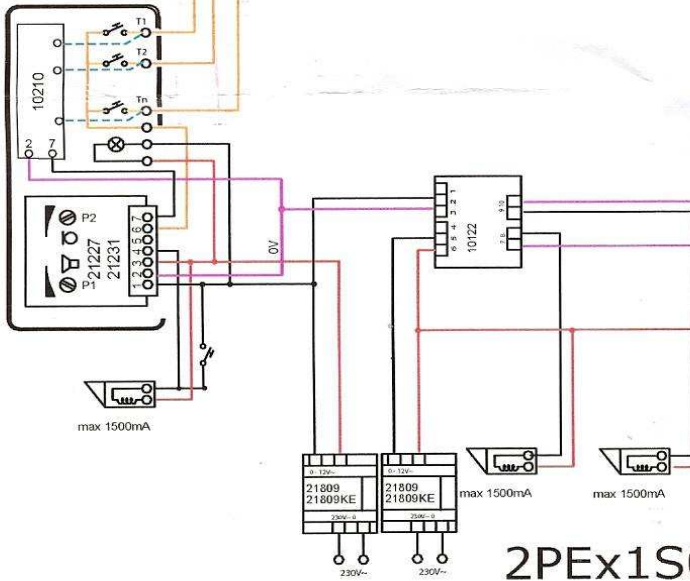

P2 ADJUSTMENT SPEAKER VOLUME  
 P1 ADJUSTMENT MICROPHONE

MI MICROPHONE  
 AP LOUD-SPEAKER  
 SE OPENER DOOR  
 TL FREE SERVICE  
 BOTTOM

acet 29/03/2005

2PEx1S02 \_10122\_2SCALE\_2TRASf

P2 ADJUSTMENT SPEAKER VOLUME  
 P1 ADJUSTMENT MICROPHONE

MI MICROPHONE  
 AP LOUD-SPEAKER  
 SE OPENER DOOR  
 TL FREE SERVICE  
 BOTTOM

acet 29/03/2005

2PEx1S02 \_10122\_2SCALE

**Türöffner - Anschaltung C 19 - 2**

**J. M. Promitzer Elektronik**

A - 8041 GRAZ Eintrachtgasse 60 Tel.: + 43 (0) 316 / 40 25 79 , FAX: + 43 (0) 316 / 40 58 15