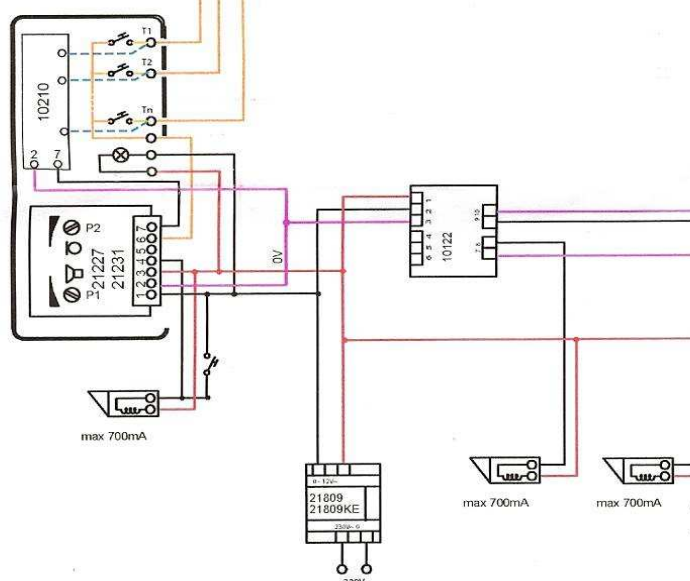

P2 ADJUSTMENT SPEAKER VOLUME  
 P1 ADJUSTMENT MICROPHONE

MI MICROPHONE  
 AP LOUD-SPEAKER  
 SE OPENER DOOR  
 TL FREE SERVICE  
 BOTTOM

acet 29/03/2005

2PEx1S02 \_10122\_2SCALE\_2TRASf

P2 ADJUSTMENT SPEAKER VOLUME  
 P1 ADJUSTMENT MICROPHONE

MI MICROPHONE  
 AP LOUD-SPEAKER  
 SE OPENER DOOR  
 TL FREE SERVICE  
 BOTTOM

acet 29/03/2005

2PEx1S02 \_10122\_2SCALE

**Türöffner - Anschaltung C 19 - 2**

**J. M. Promitzer Elektronik**

A - 8041 GRAZ Eintrachtgasse 60 Tel.: + 43 (0) 316 / 40 25 79 , FAX: + 43 (0) 316 / 40 58 15